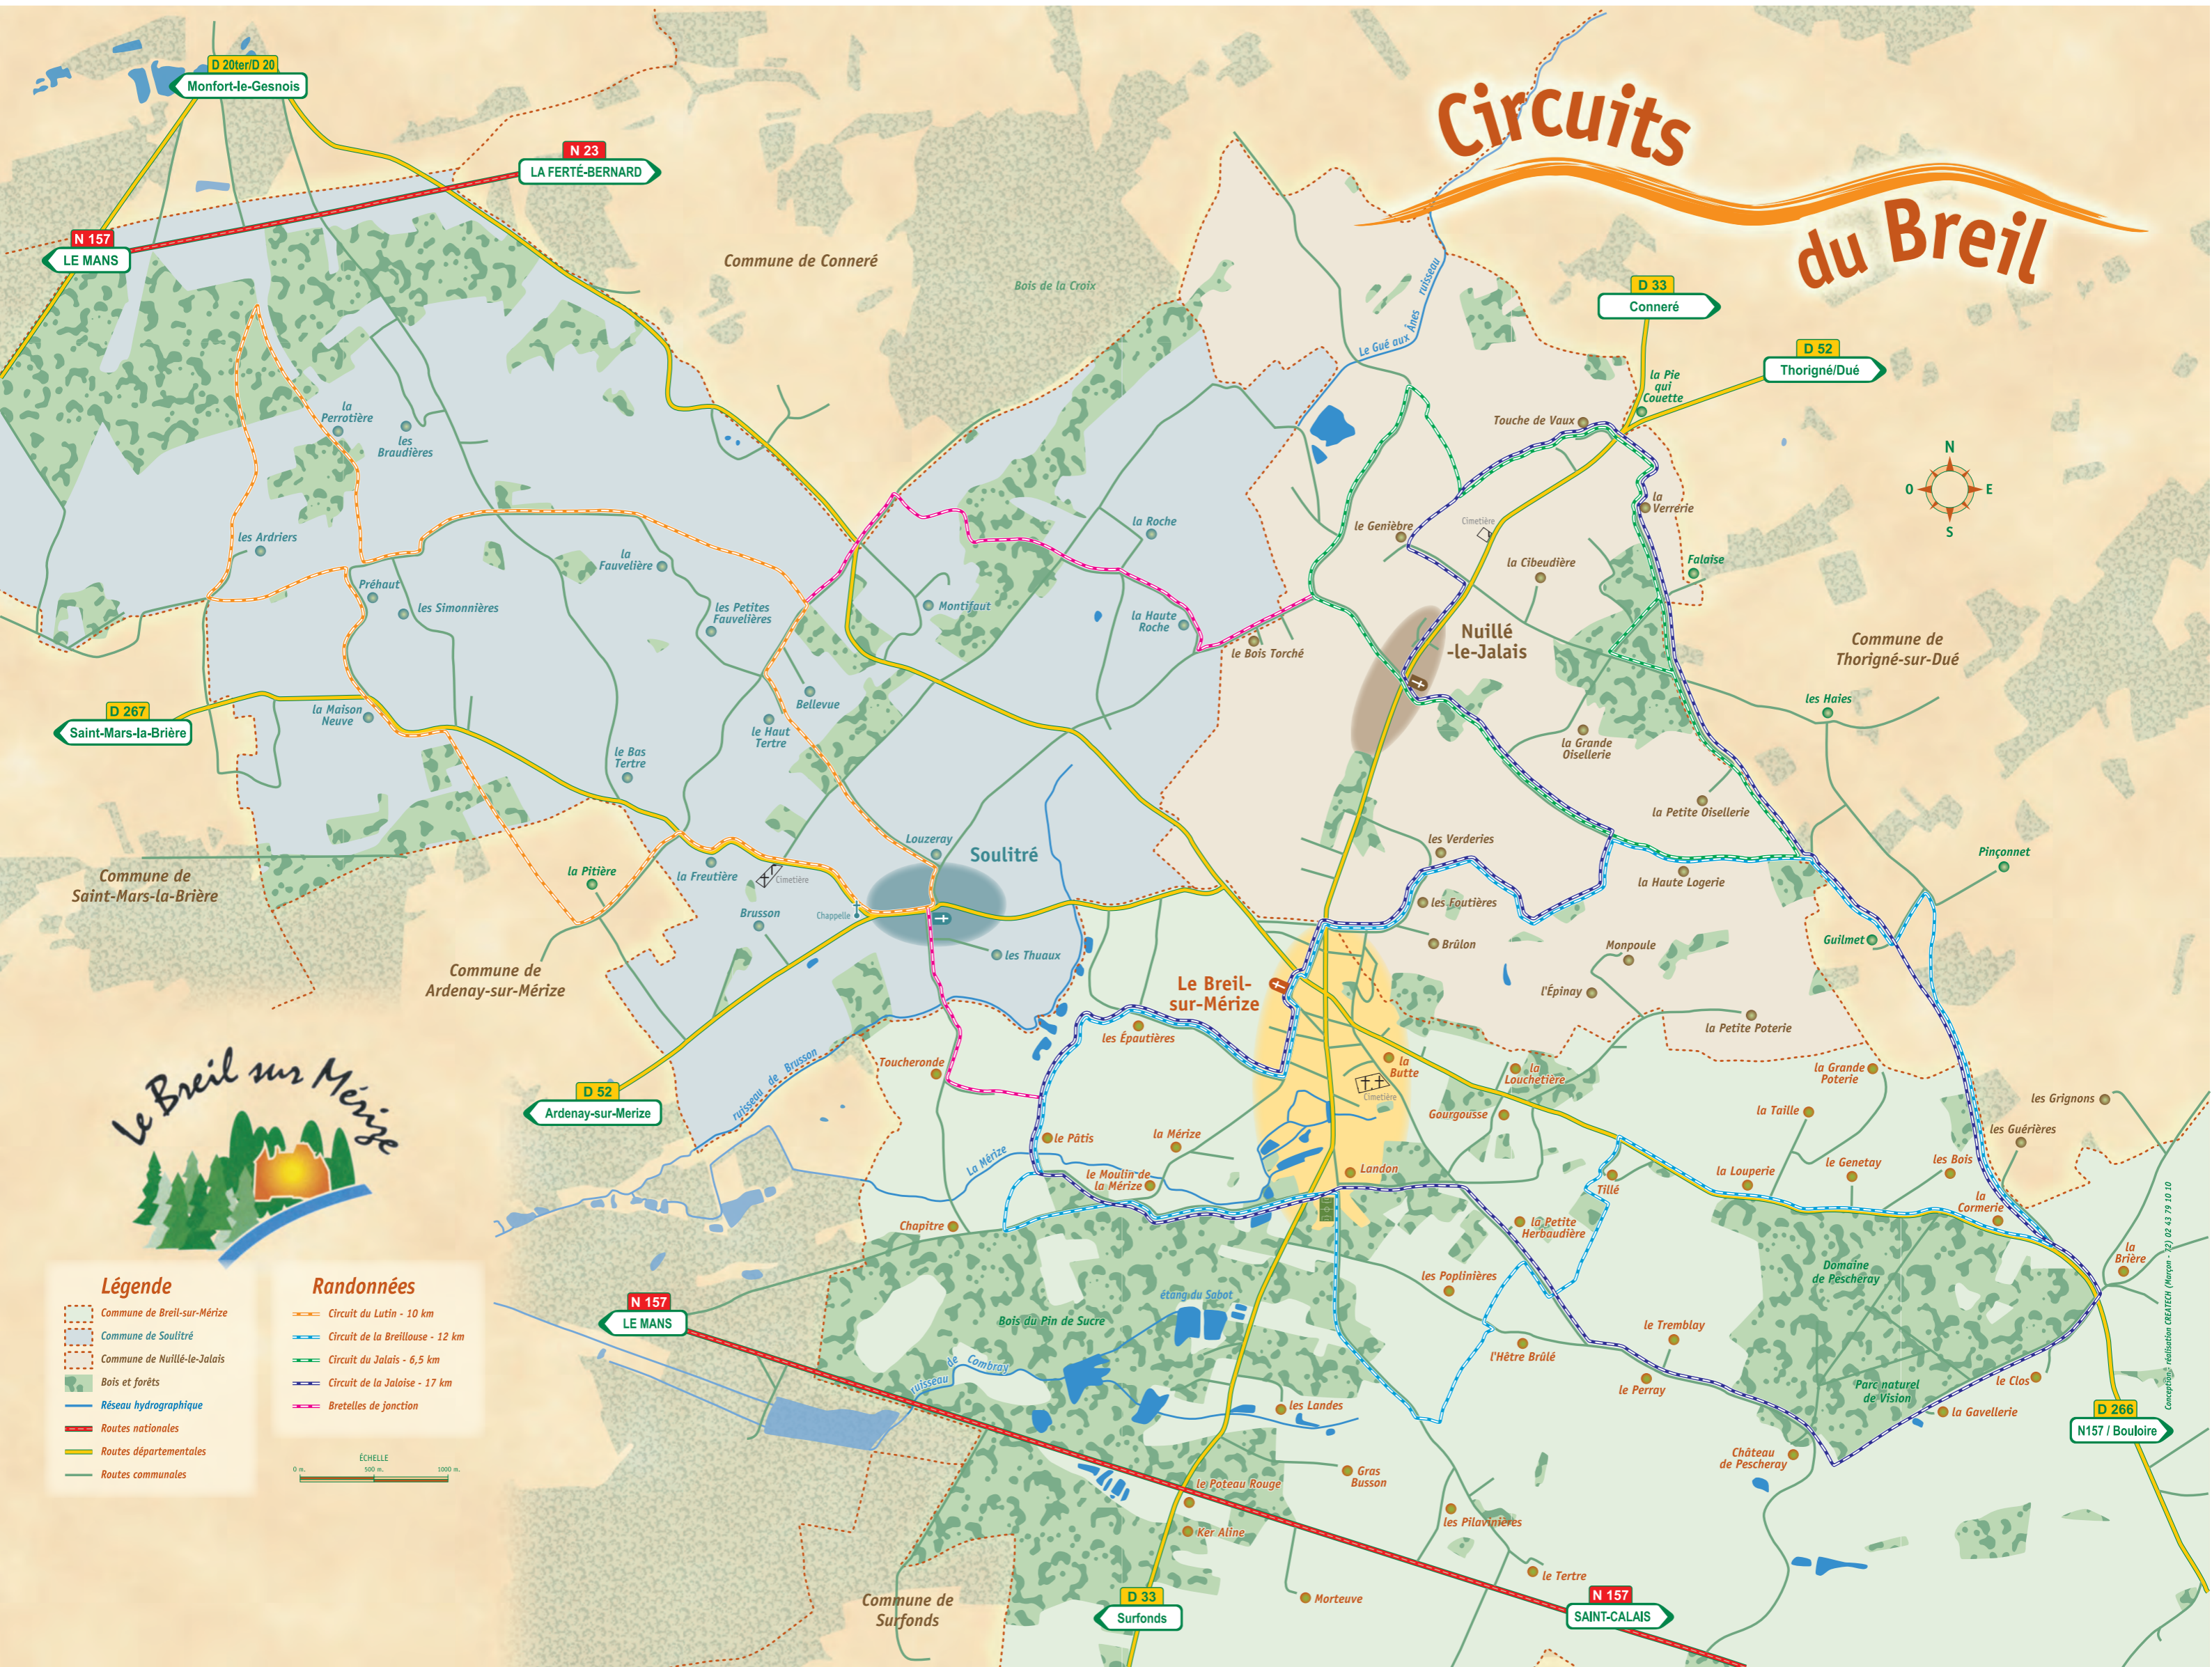

# Circuits du Breil

**Légende**

- Commune de Breil-sur-Mérisse
- Commune de Soullitré
- Commune de Nuillé-le-Jalais
- Bois et forêts
- Réseau hydrographique
- Routes nationales
- Routes départementales
- Routes communales

**Randonnées**

- Circuit du Lutrin - 10 km
- Circuit de la Breillouse - 12 km
- Circuit du Jalais - 6,5 km
- Circuit de la Jaloise - 17 km
- Bretelles de jonction

ÉCHELLE  
0 m. 500 m. 1000 m.

Conception / réalisation CREATECH (Merson - 29 02 43 79 10 10)